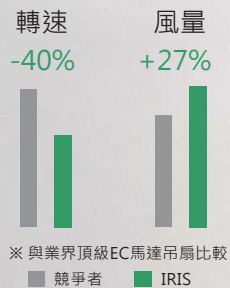

SUNON®

IRIS

輕奢慢活 吊扇系列

Embracing the Slow-paced Life

地球因為地軸傾斜23.5度創造了四季的風景，SUNON IRIS吊扇以31度大曲面雙扭轉設計，創造極慢極靜的超大流場，六段速仿生自然的風流，優雅飛翔姿態在自然光線下，讓空間裡的空氣吹起反璞歸真的自然風氣息。

專利扇葉 涼爽舒適

大曲面雙扭翼型具有空氣動力學輪廓，在極低轉速下仍可創造平滑無聲的擴散氣流，創造出仿真的自然微風。

安靜無聲 極致享受

相較於一般AC或DC馬達更加的靜音，加上扇葉採流體力學設計，讓運轉時流道更順暢，有效降低風阻與風切噪音，讓商業空間像是咖啡廳、展示廳、辦公室等場所體驗到靜謐享受而不受干擾。

高效馬達 節能省電

採用直驅電機的多槽極馬達結構可以產生雙倍扭力，馬達效率超過90%以上，可取代輕商空間需長期使用的高能耗空調成本。