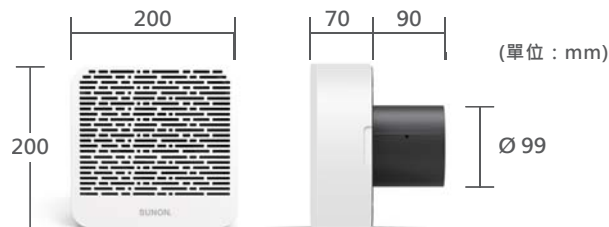

防火材質

異味排除

快速清潔

全電壓

三年保固

(單位：mm)

規格	他牌	SUNON
出風口尺寸 (inch)	4	4
額定電壓 (v)	110	100-240
額定功率 (w)	23	1.7 省電90%
風量 (m ³ /h)	80	100 高1.2倍
噪音 (dB(A))	35	35
重量 (kg)	2	0.63

※ 此產品目錄規格為預告規格僅供參考，如有變更無法預先通知。
※ 更多 SUNON 產品資訊請與 SUNON 業務人員連絡。