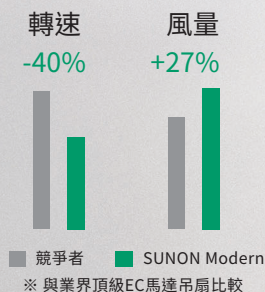

SUNON®

Modern HVLS Fan 當代經典吊扇

我們居住的地球因為地軸傾斜23.5度而創造了四季的風景，SUNON Modern HVLS Fan 31度大曲面雙扭轉扇葉設計，創造慢轉速大風流的風場，六段速仿生自然的風流，極慢極靜的旋轉，優雅飛翔姿態在自然光線下讓空間裡的空氣吹起反璞歸真的自然風，營造當代經典設計與空氣流動的完美融合氛圍。

■ 專利扇葉 涼爽舒適

大曲面雙扭翼型具有空氣動力學輪廓，在極低轉速下仍可創造平滑無聲的擴散氣流，創造出仿真的自然微風。

■ 安靜無聲 極致享受

相較於一般AC或DC馬達更加的靜音，加上扇葉採流體力學設計，讓運轉時流道更順暢，有效降低風阻與風切噪音，讓商業空間像是咖啡廳、展示廳、辦公室等場所體驗到靜謐享受而不受干擾。

■ 高效馬達 節能省電

採用直驅電機的多槽極馬達結構可以產生雙倍扭力，馬達效率超過90%以上，可取代輕商空間需長期使用的高能耗空調成本。

規格

顏色	晨曦白 / 夜幕黑
尺寸	1.5米 (60吋)
馬達	直流無刷馬達
材質	ABS
額定電壓	100-120V
功耗	5W~50W
轉速	50~120RPM
控制	6段變速 (正轉/反轉) 遙控器