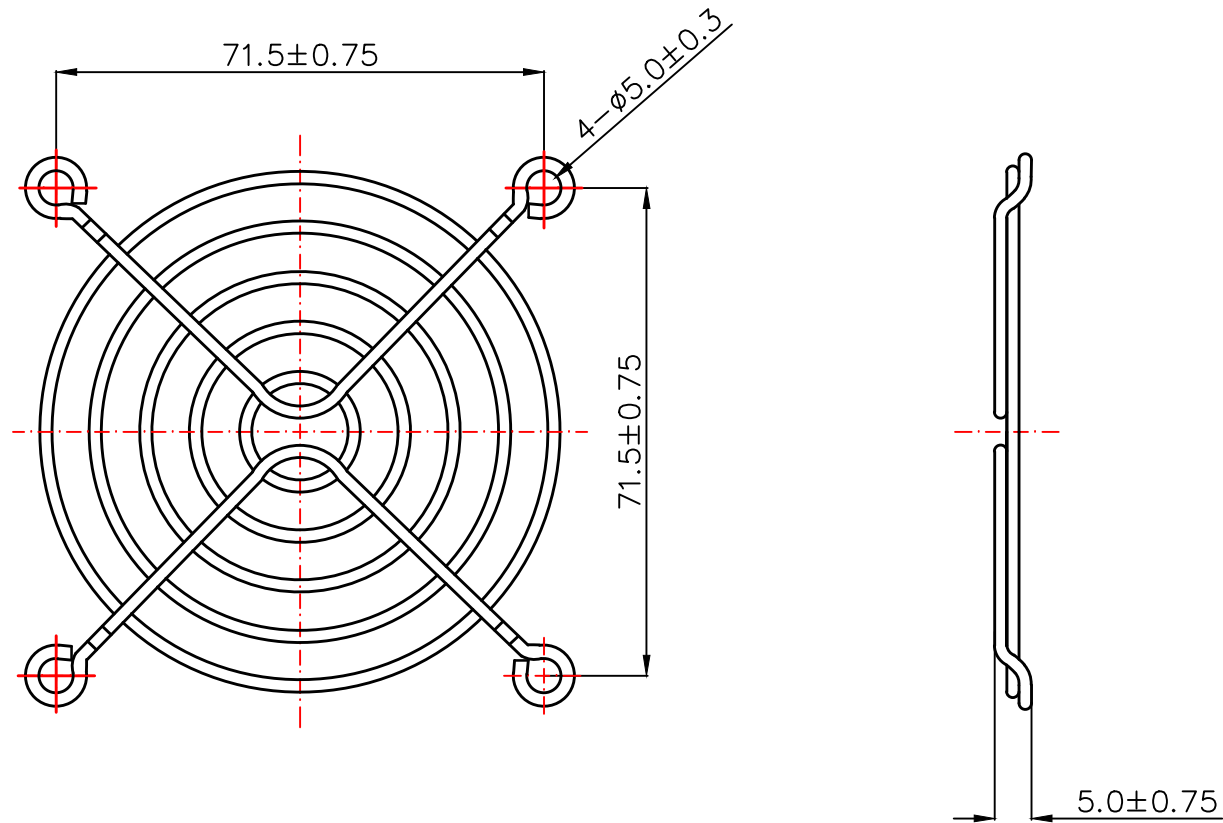

零件圖

NOTE

1. 材質：1008
2. 加工方式：
3. 外觀顏色：鉻色
4. 表面處理：鍍鎳鉻
5. 表面不得有毛邊、氧化鏽點

ISO9001

INVNI TECH DEVELOPING CORP.  
 NO.7, ALLEY 11, LANE 144, SEC.2, YEN-PING  
 NORTH ROAD, TAIPEI 103, TAIWAN R.O.C.  
 TEL: (02)2553-2001 FAX: (02)2553-2004  
<http://www.invnitech.com>

DRAWING	Ryu 2019.05.31	MODEL	8公分鐵網(052825)			REV.2
CHECK	----	PART NO.	----			----
APPROVED	----	SCALE	A4 1:1	UNIT	mm	☉ ☒
SYMBOL	REDACTOR	DATE	DESCRIPTION			
△	----	----	----			
△	----	----	----			
△	----	----	----			