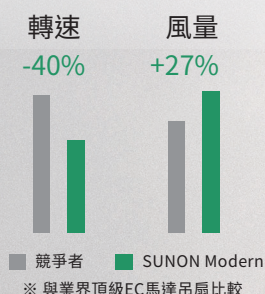

SUNON®

Modern HVLS Fan 當代經典吊扇

我們居住的地球因為地軸傾斜23.5度而創造了四季的風景，SUNON Modern HVLS Fan 31度大曲面雙扭轉扇葉設計，創造慢轉速大風流的風場，六段速仿生自然的風流，極慢極靜的旋轉，優雅飛翔姿態在自然光線下讓空間裡的空氣吹起反璞歸真的自然風，營造當代經典設計與空氣流動的完美融合氛圍。

■ 專利扇葉 涼爽舒適

大曲面雙扭翼型具有空氣動力學輪廓，在極低轉速下仍可創造平滑無聲的擴散氣流，創造出仿真的自然微風。

■ 安靜無聲 極致享受

相較於一般AC或DC馬達更加的靜音，加上扇葉採流體力學設計，讓運轉時流道更順暢，有效降低風阻與風切噪音，讓商業空間像是咖啡廳、展示廳、辦公室等場所體驗到靜謐享受而不受干擾。

■ 高效馬達 節能省電

採用直驅電機的多槽極馬達結構可以產生雙倍扭力，馬達效率超過90%以上，可取代輕商空間需長期使用的高能耗空調成本。

低轉速

大風量

超省電

極靜音