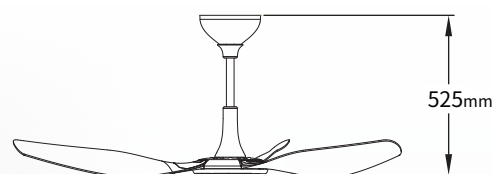

超安全

規格

尺寸	1.5米 (60吋)
馬達	直流無刷馬達
材質	ABS
額定電壓	100-120V
功耗	5W~50W
轉速	50~120RPM
最大風量	18,615 m ³ /h 10,950 CFM
控制	6段變速 (正轉/反轉) 遙控器

適用場所：展場、書店、咖啡廳、圖書館、博物館、辦公室、會議室、飯店大廳、醫院、健身中心、住家